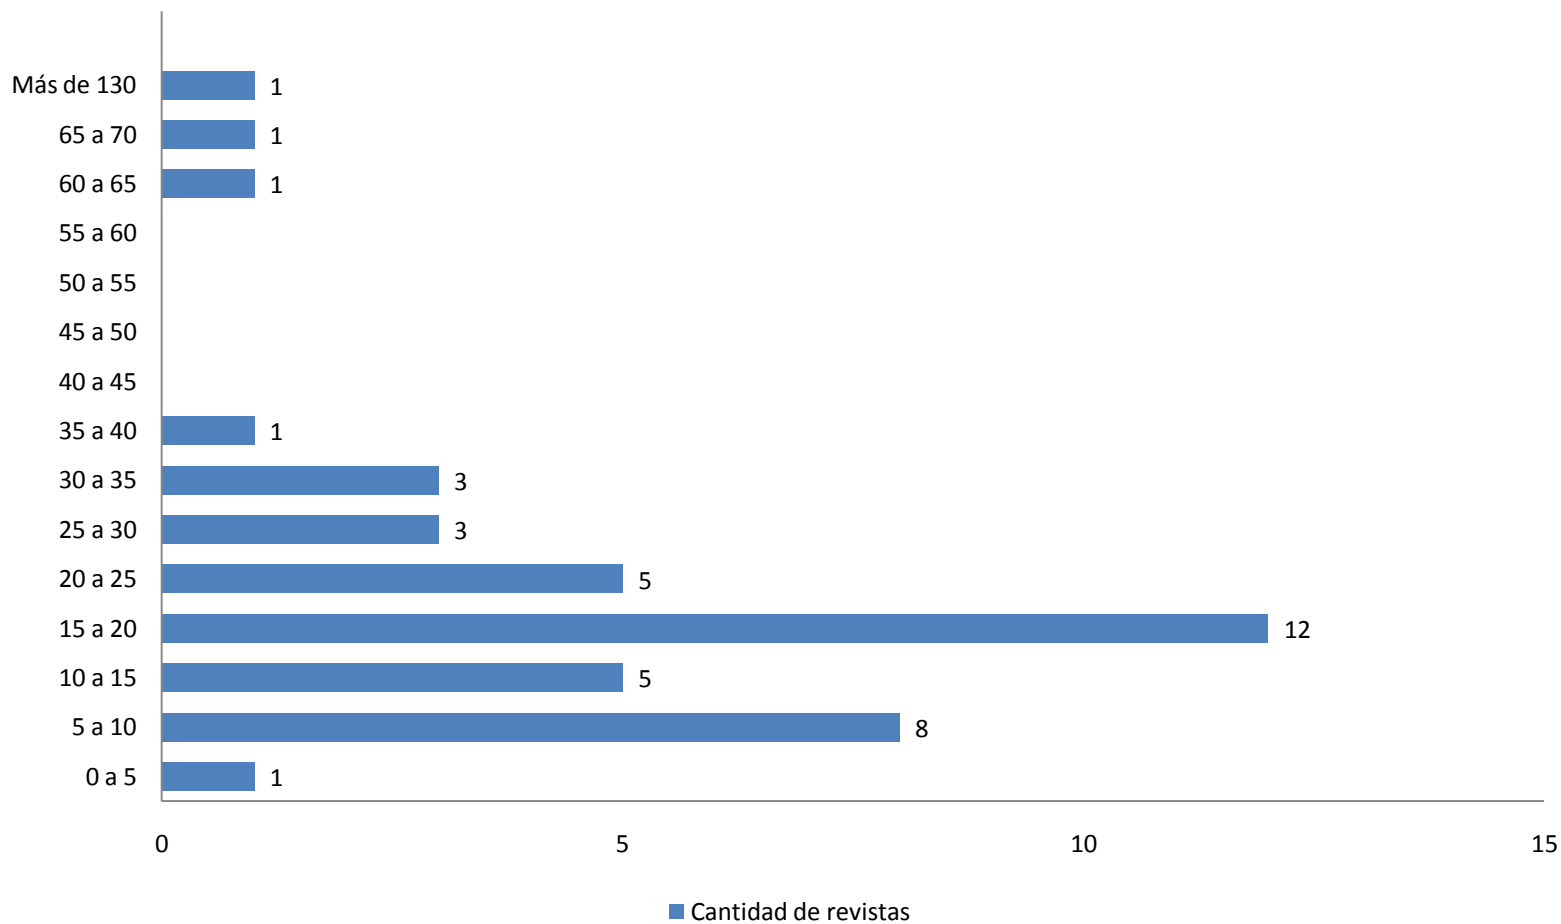

Presentación n. 2

CARACTERÍSTICAS DE LAS REVISTAS DE LA UNIVERSIDAD DE COSTA RICA

Universidad de Costa Rica
Equipo Latindex

Periodicidad de las revistas

Cumplimiento de la periodicidad

Calificación de las revistas en Latindex

Presencia en índices y bases de datos

Promedio de artículos por fascículo

Promedio de artículos por año

Peso para cada indicador

- 1. Calificación en Latindex 50%,
- 2. Presencia en índices y bases de datos 25% (al menos 5 y 10 ideal),
- 3. Promedio de artículos por año 10% (promedio de 20 artículos ideal),
- 4. Cumplimiento de la periodicidad 10%, y
- 5. Periodicidad menos que anual 5%