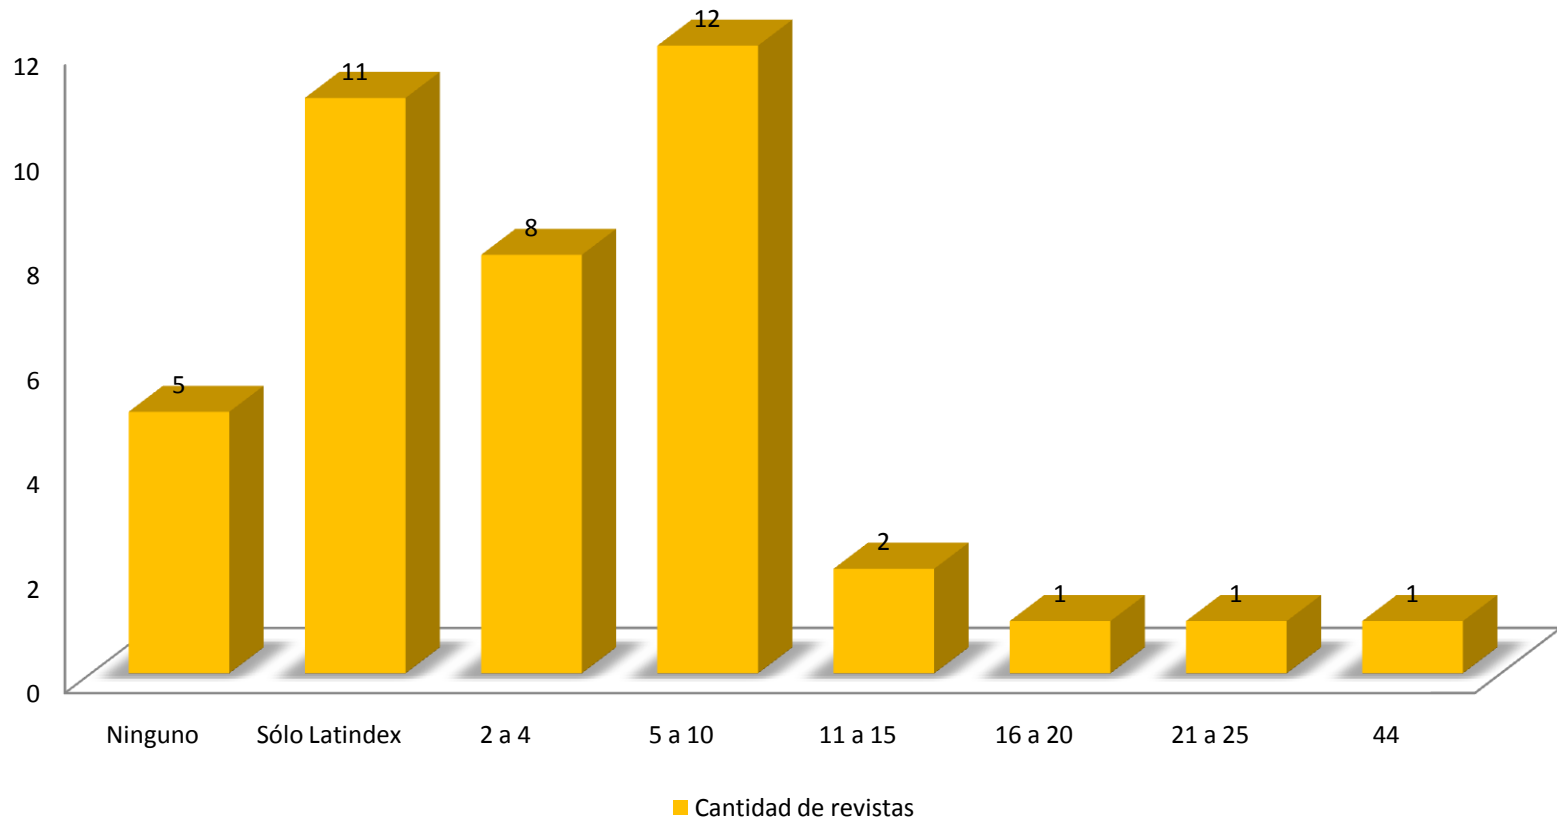

Presencia en índices y bases de datos

Promedio de artículos por fascículo

Promedio de artículos por año

Peso para cada indicador

- 1. Calificación en Latindex 50%,
- 2. Presencia en índices y bases de datos 25% (al menos 5 y 10 ideal),
- 3. Promedio de artículos por año 10% (promedio de 20 artículos ideal),
- 4. Cumplimiento de la periodicidad 10%, y
- 5. Periodicidad menos que anual 5%