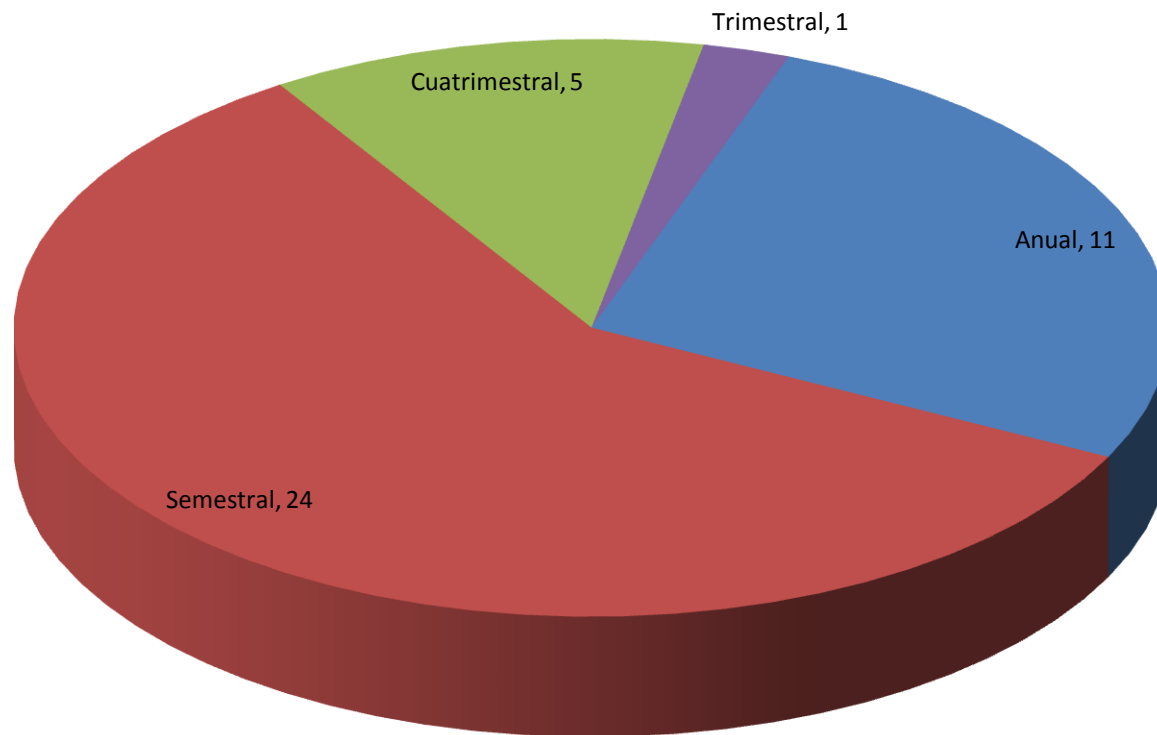

Presentación n. 2

CARACTERÍSTICAS DE LAS REVISTAS DE LA UNIVERSIDAD DE COSTA RICA

Universidad de Costa Rica
Equipo Latindex

Periodicidad de las revistas

Cumplimiento de la periodicidad

Calificación de las revistas en Latindex

Presencia en índices y bases de datos

Promedio de artículos por fascículo

Promedio de artículos por año

Peso para cada indicador

- 1. Calificación en Latindex 50%,
- 2. Presencia en índices y bases de datos 25% (al menos 5 y 10 ideal),
- 3. Promedio de artículos por año 10% (promedio de 20 artículos ideal),
- 4. Cumplimiento de la periodicidad 10%, y
- 5. Periodicidad menos que anual 5%