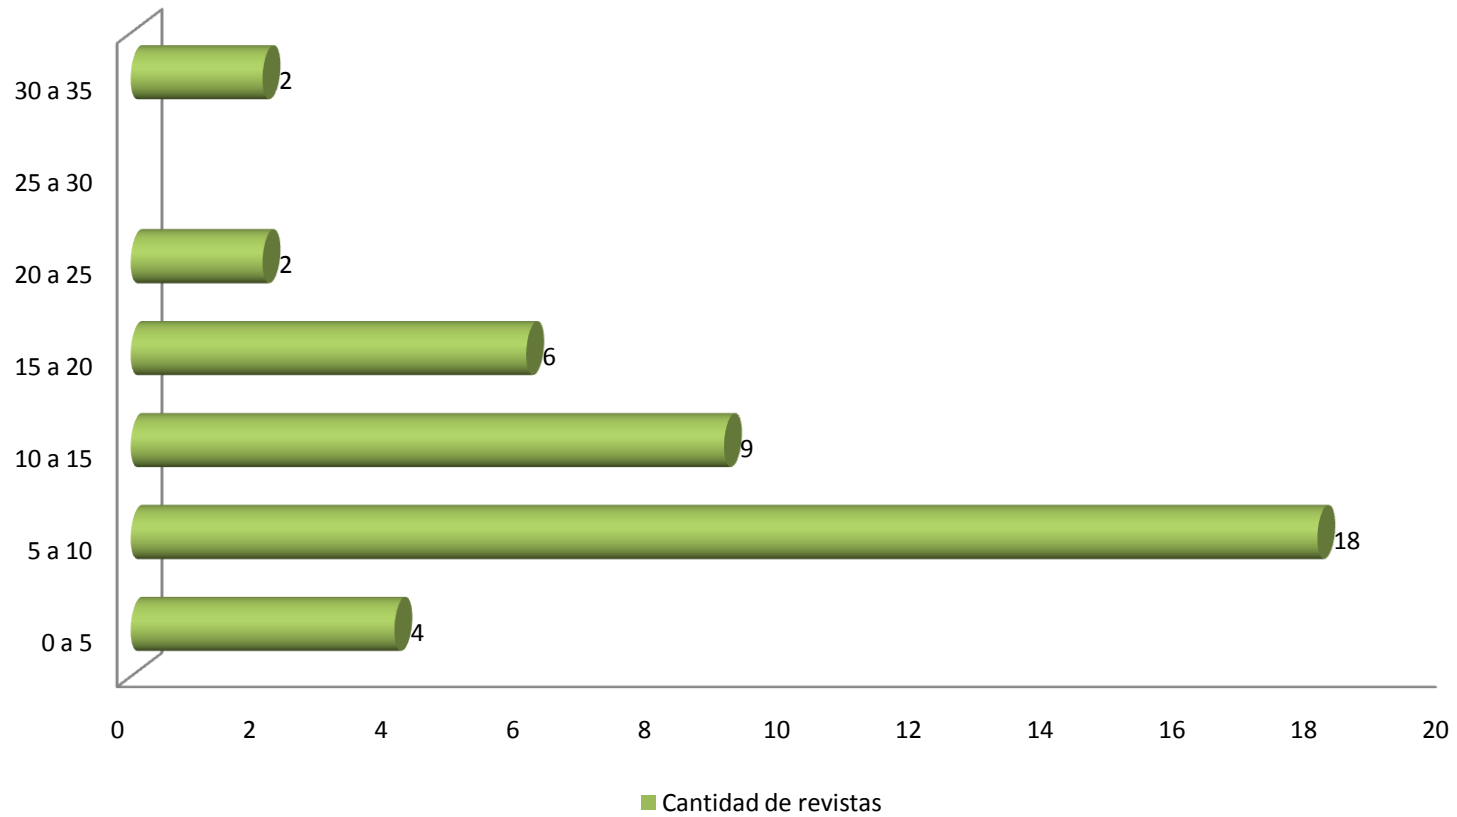

Presentación n. 2

CARACTERÍSTICAS DE LAS REVISTAS DE LA UNIVERSIDAD DE COSTA RICA

Universidad de Costa Rica
Equipo Latindex

Periodicidad de las revistas

Cumplimiento de la periodicidad

Calificación de las revistas en Latindex

Presencia en índices y bases de datos

Promedio de artículos por fascículo

Promedio de artículos por año

Peso para cada indicador

- 1. Calificación en Latindex 50%,
- 2. Presencia en índices y bases de datos 25% (al menos 5 y 10 ideal),
- 3. Promedio de artículos por año 10% (promedio de 20 artículos ideal),
- 4. Cumplimiento de la periodicidad 10%, y
- 5. Periodicidad menos que anual 5%