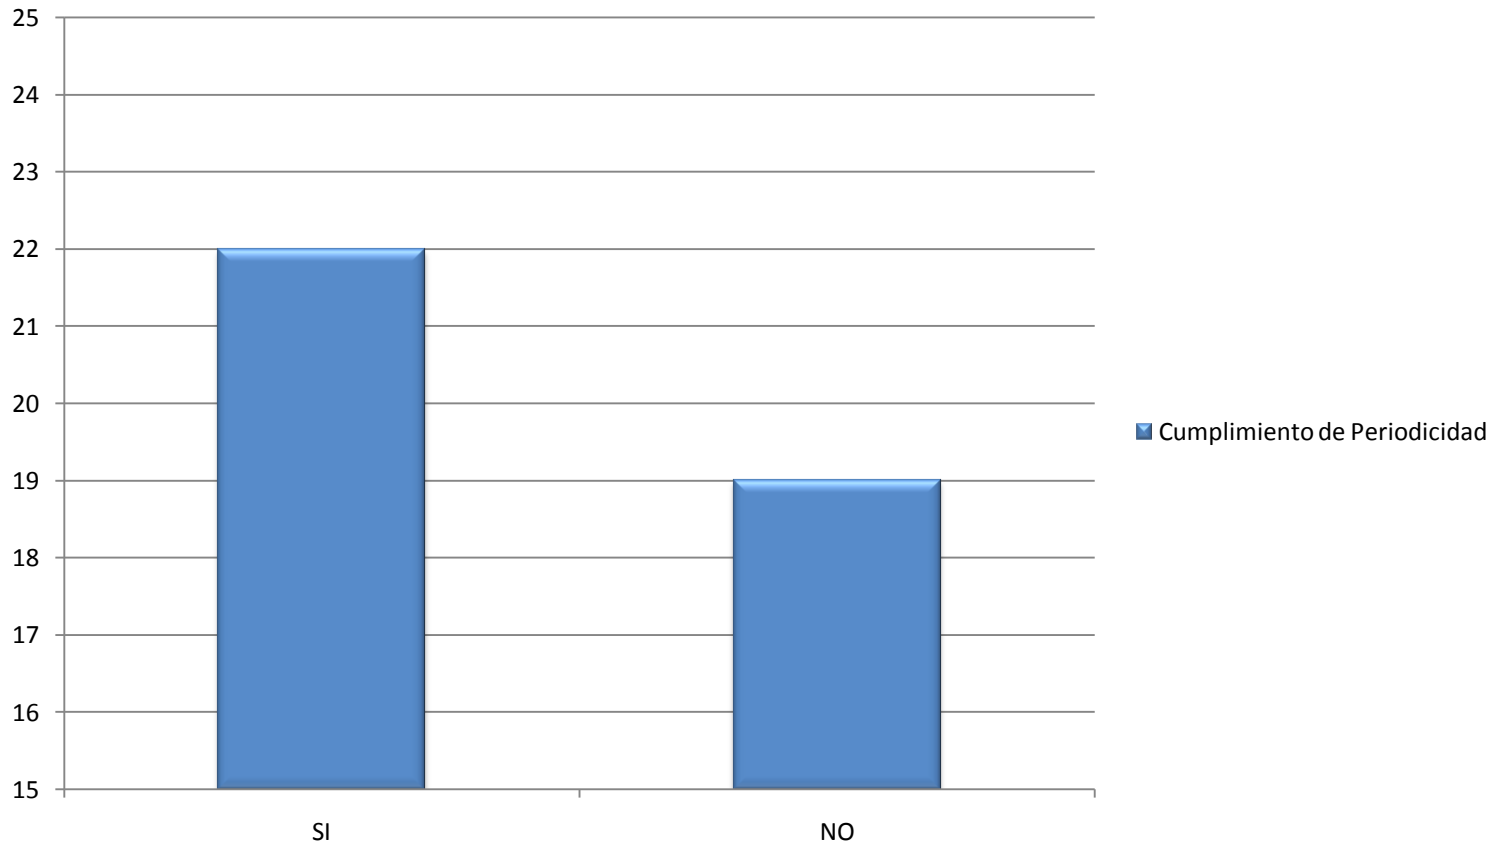

Presentación n. 2

CARACTERÍSTICAS DE LAS REVISTAS DE LA UNIVERSIDAD DE COSTA RICA

Universidad de Costa Rica
Equipo Latindex

Periodicidad de las revistas

Cumplimiento de la periodicidad

Calificación de las revistas en Latindex

Presencia en índices y bases de datos

Promedio de artículos por fascículo

Promedio de artículos por año

Peso para cada indicador

- 1. Calificación en Latindex 50%,
- 2. Presencia en índices y bases de datos 25% (al menos 5 y 10 ideal),
- 3. Promedio de artículos por año 10% (promedio de 20 artículos ideal),
- 4. Cumplimiento de la periodicidad 10%, y
- 5. Periodicidad menos que anual 5%